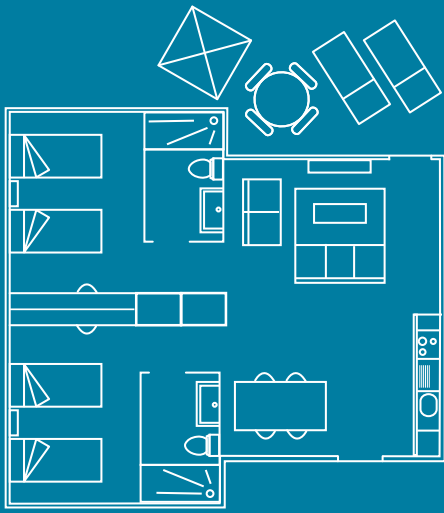

2 HAB | Mediterrània