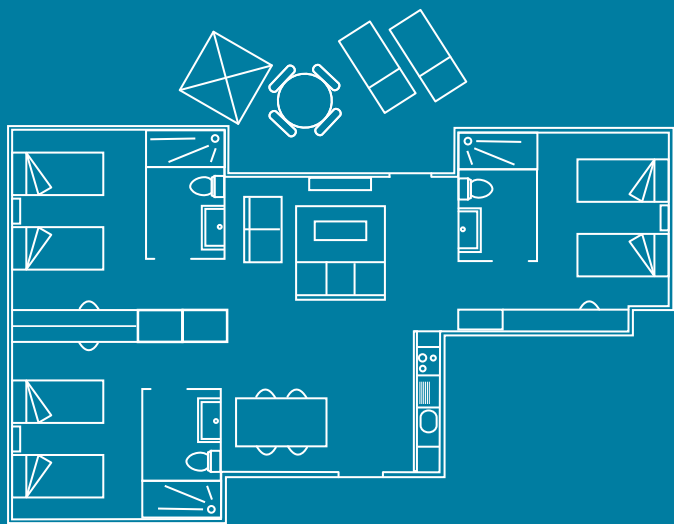

3 HAB *Mediterrània*