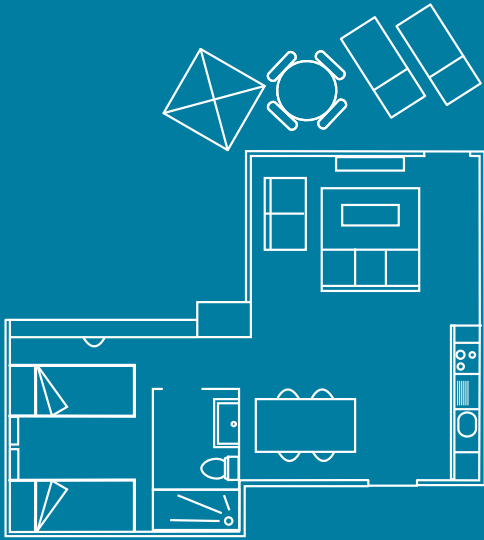

1 HAB

Mediterrània

Inventaris

46 m²

Algemeen: Parkeerplaats (ongenummerd), drinkwater, airco (warm/koud), intern telefoneren.

Slaapkamers: Slaapkamer met een twee eenpersoonsbedden (90x190cm), plasma TV, badkamer (douche/WC) voor elke slaapkamer, kledingkast, kledinghangers, lakens, dekens, kluisje (40x45cm), dagelijkse schoonmaak.