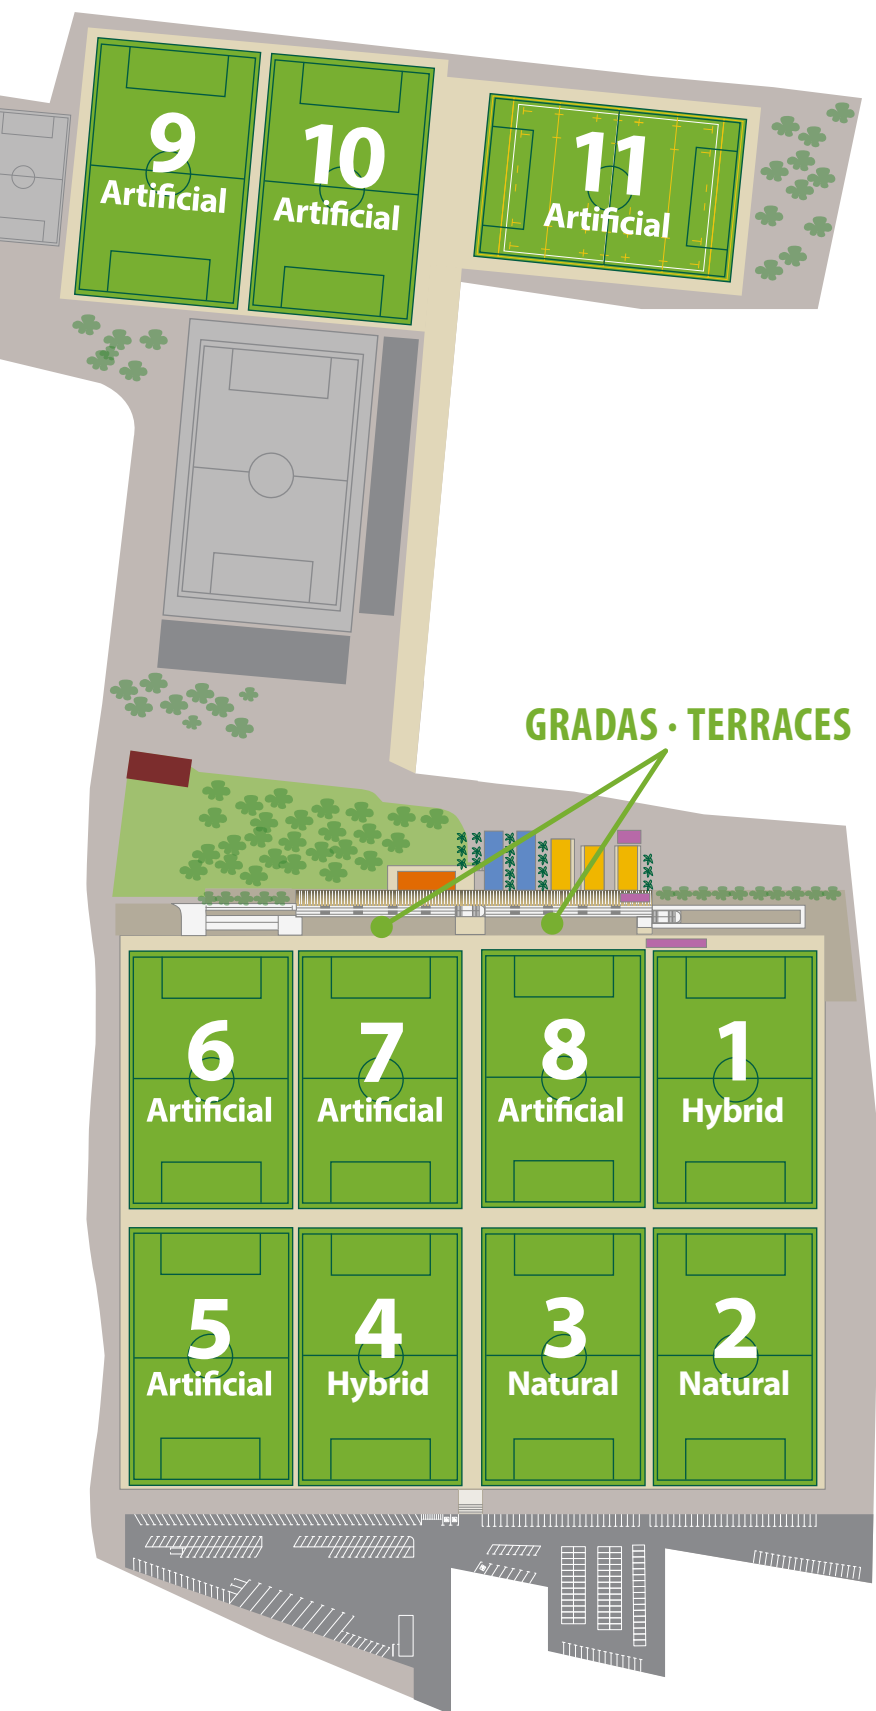

## FÚTBOL / FOOTBALL 11

|            | 1 H  | 1:30 H |
|------------|------|--------|
| NATURAL    | 360€ | 540€   |
| HYBRID     | 360€ | 540€   |
| ARTIFICIAL | 170€ | 250€   |