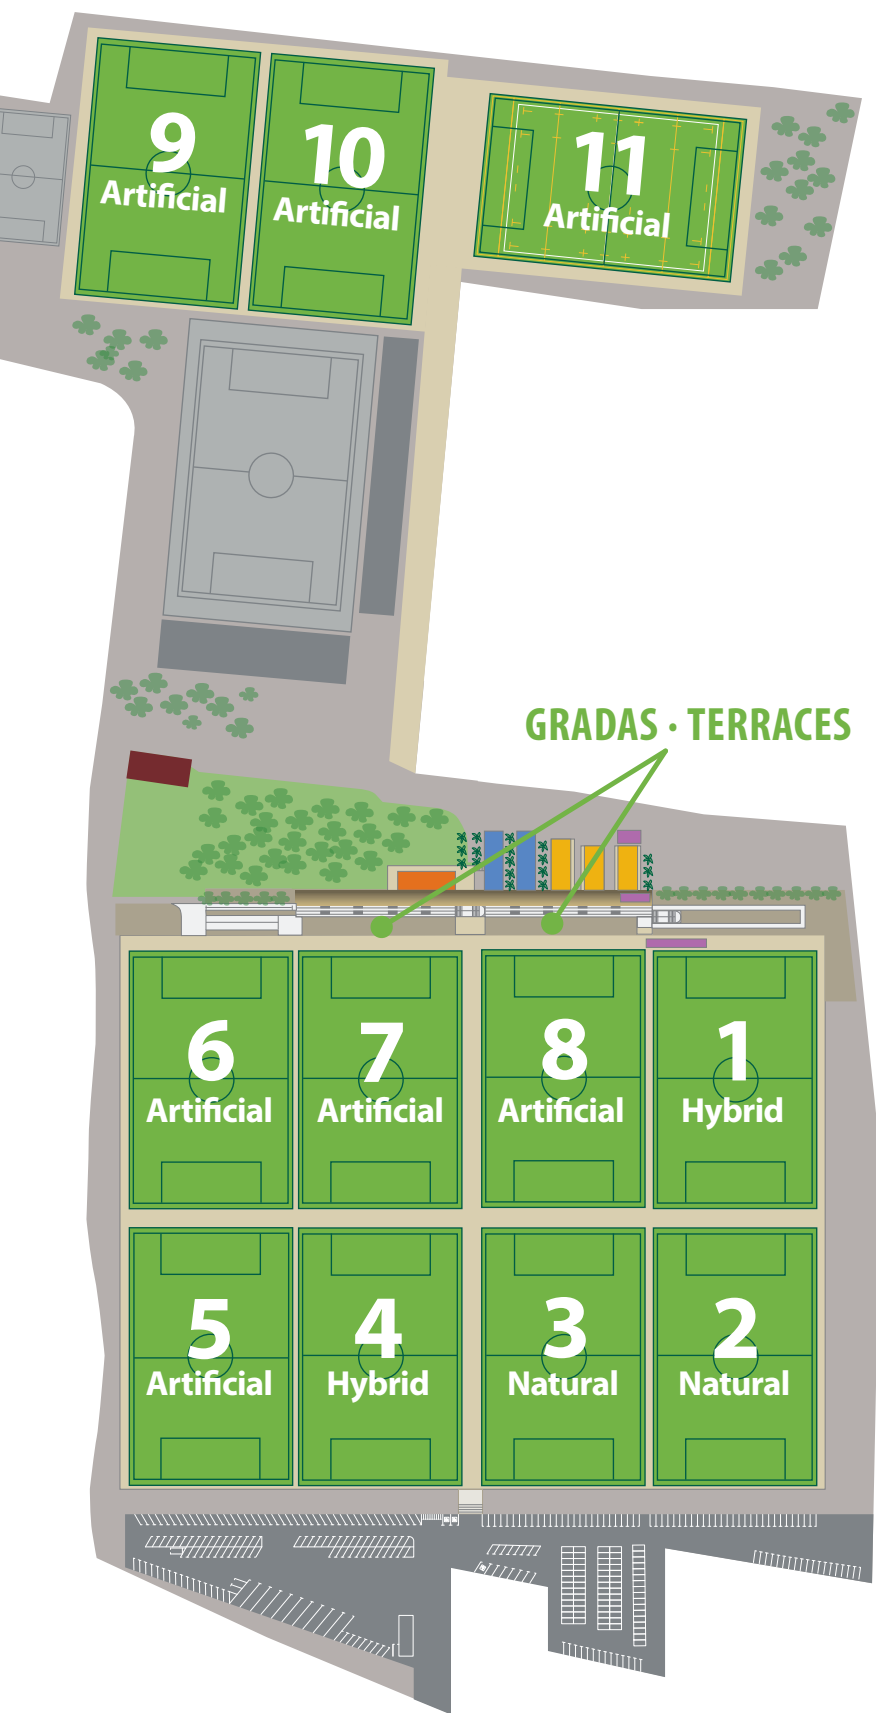

TARIFES · TARIFAS · PRICES 2018

FÚTBOL / FOOTBALL 11

	1 H	1:30 H
NATURAL	360€	540€
HYBRID	360€	540€
ARTIFICIAL	170€	250€

FÚTBOL / FOOTBALL 7

	1 H	1:30 H
ARTIFICIAL	100€	150€

RUGBY

	1 H	1:30 H
ARTIFICIAL	180€	270€

Suplements · Suplementos · Extra (FÚTBOL / FOOTBALL)

- **LUZ ARTIFICIAL / ARTIFICIAL LIGHT: 20€ / H**
- **MATERIAL: 20€**
  (12 balones + 40 conos de disco + 10 conos + petos)
  (12 football balls + 40 disk cones + 10 cones + football bibs)
- **MASTERCLASS: 240€**

Sales climatitzades amb projector Salas climatizadas con proyector Air conditioned room with projector

- 1h: 100€   ● 2h: 150€
- 4h: 170€   ● 8h: 250€

COMPLEX ESPORTIU
FUTBOLSALOU
smart football

Tel: +34 977 389 006
Mail: mail@futbolsalou.com
Web: www.futbolsalou.com

Vial de Salou-Cambrils - SALOU (Tarragona)
GPS: 41° 04' 58.6" N - 1° 07' 02.5" E
Apt. Correus 123 - 43840 SALOU